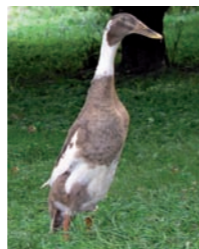

Moutons et Chèvres Naines

	Mâle	Femelle
Moutons du Cameroun : La robe du mouton du Cameroun est généralement brune, avec des dessins noirs sur la tête, le ventre et les pattes. Le mouton du Cameroun est un animal robuste et résistant, il est élevé en pâturage.	100,00	130,00
Moutons de Somalie : Sa particularité est de ne pas avoir de laine et une boule de graisse adipeuse à la base de la queue qui lui sert de réserve en cas de pénurie. Sa couleur est également très caractéristique: corps entièrement blanc, tête et cou noir. L'animal est haut sur patte, les membres sont très fins. Mâles et femelles n'ont pas de cornes. Poids : C'est un mouton de petite taille mais très trapu.	130,00	250,00
Moutons d'Ouessant noir ou blanc : C'est un mouton nain de plein air intégral, d'une grande rusticité et très robuste. Sa taille moyenne est de 45 cm pour les brebis et 49 cm pour les béliers. Il est originaire de l'île d'Ouessant mais il a complètement disparu de son habitat naturel. Les brebis ne mettent pas qu'un seul petit par an. Il se soigne comme les autres moutons.	Jeunes au sevrage	
	80,00	120,00
Chèvres Naines du Sénégal	80,00	120,00

Coureur Indien

Oie Blanche

Oie de Guinée

Oie Grise

Canards et Oies d'ornements

	La Pièce		La Pièce
Canard Coureur indien	30,00	Oie de Toulouse (grise)	40,00
Oie caronculée de Chine	45,00	Oie du Rhin (blanche)	40,00
		<i>Autres variétés sur demande</i>	