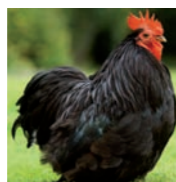

Pékin noire