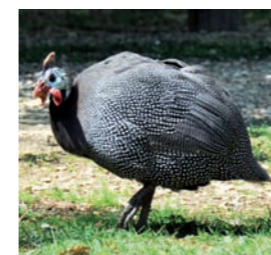

	ADULTE			
	1 jour	3 mois	Coq	Poule
Brahma columbia	4,00	28,00	28,00	36,00
Marans noire cuivrée	3,50	18,00	20,00	25,00
Coucou de Rennes				20,00
Poule grise				20,00
Sussex				20,00

Brahma columbia

Marans pure

Coucou de Rennes

Poule cendrée

Sussex

Nous expédions différentes variétés à 1 jour et à partir de 3 semaines au prix d'1 jour + 1,20 €/semaine pour les poules naines et 1,50 €/semaine pour les poules grandes races
Ex : Brahma de 3 semaines vaut 4 € plus 3 x 1,50 € = 8,50 €
Nous garantissons le sexe des animaux à partir de 3 mois pour certaines races.

Vente d'œuf à couvrir :
au prix de 50 % du poussin d'un jour.
A prendre sur place.

Paon blanc

Paon bleu

Pintade

Pigeons - Prix départ élevage, port en sus

	La Pièce
King blanc (souche d'exposition)	20,00
Paon blanc	20,00
Lynx de Pologne	20,00
Strasser bleu	20,00