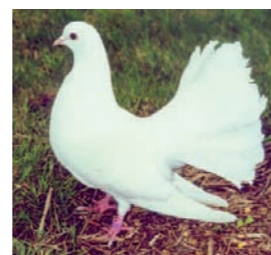

	ADULTE			
	1 jour	3 mois	Coq	Poule
Brahma columbia	4,00	28,00	28,00	36,00
Marans noire cuivrée	3,50	18,00	20,00	25,00
Coucou de Rennes				20,00
Poule grise				20,00
Sussex				20,00

Brahma columbia

Marans pure

Coucou de Rennes

Poule cendrée

Sussex

Nous expédions différentes variétés à 1 jour et à partir de 3 semaines au prix d'1 jour + 1,20 €/semaine pour les poules naines et 1,50 €/semaine pour les poules grandes races
Ex : Brahma de 3 semaines vaut 4 € plus 3 x 1,50 € = 8,50 €
Nous garantissons le sexe des animaux à partir de 3 mois pour certaines races.

Vente d'œuf à couvrir :
au prix de 50 % du poussin d'un jour.
A prendre sur place.

Paon blanc

Paon bleu

Pintade

Pigeons - Prix départ élevage, port en sus

	La Pièce
King blanc (souche d'exposition)	20,00
Paon blanc	20,00
Lynx de Pologne	20,00
Strasser bleu	20,00