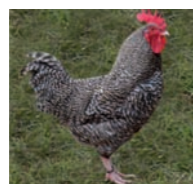

Pékin gris perle

Pékin fauve

Pékin noire

Pékin mille fleurs

Pékin blanche

Poule soie blanche

Poules Grandes Races

SUJETS DEMARRES : 1,50€ par semaine

	ADULTE			
	1 jour	3 mois	Coq	Poule
Brahma columbia	4,00	28,00	28,00	36,00
Marans noire cuivrée	3,50	18,00	20,00	25,00
Coucou de Rennes				20,00
Poule grise				20,00
Sussex				20,00

Brahma columbia

Marans pure