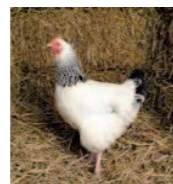

	ADULTE			
	1 jour	3 mois	Coq	Poule
Brahma columbia	4,00	28,00	28,00	36,00
Marans noire cuivrée	3,50	18,00	20,00	25,00
Coucou de Rennes				20,00
Poule grise				20,00
Sussex				20,00

Brahma columbia

Marans pure

Coucou de Rennes

Poule cendrée

Sussex

Nous expédions différentes variétés à 1 jour et à partir de 3 semaines au prix d'1 jour + 1,20 €/semaine pour les poules naines et 1,50 €/semaine pour les poules grandes races
Ex : Brahma de 3 semaines vaut 4 € plus 3 x 1,50 € = 8,50 €
Nous garantissons le sexe des animaux à partir de 3 mois pour certaines races.