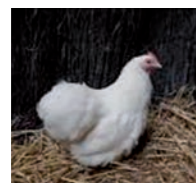

	ADULTE			
	1 jour	3 mois	Coq	Poule
Pékin gris perle	3,50	20,00	20,00	28,00
Pékin fauve	3,50	20,00	20,00	28,00
Pékin noire	3,50	20,00	20,00	28,00
Pékin blanche	3,50	20,00	20,00	28,00
Pékin mille-fleurs	3,50	20,00	20,00	28,00
Poule soie blanche	3,50	20,00	20,00	28,00

Pékin gris perle

Pékin fauve

Pékin noire

Pékin mille fleurs

Pékin blanche

Poule soie blanche

Poules Grandes Races

SUJETS DEMARRES : 1,50€ par semaine

	ADULTE			
	1 jour	3 mois	Coq	Poule
Brahma columbia	4,00	28,00	28,00	36,00
Marans noire cuivrée	3,50	18,00	20,00	25,00
Coucou de Rennes				20,00
Poule grise				20,00
Sussex				20,00

Brahma columbia

Marans pure